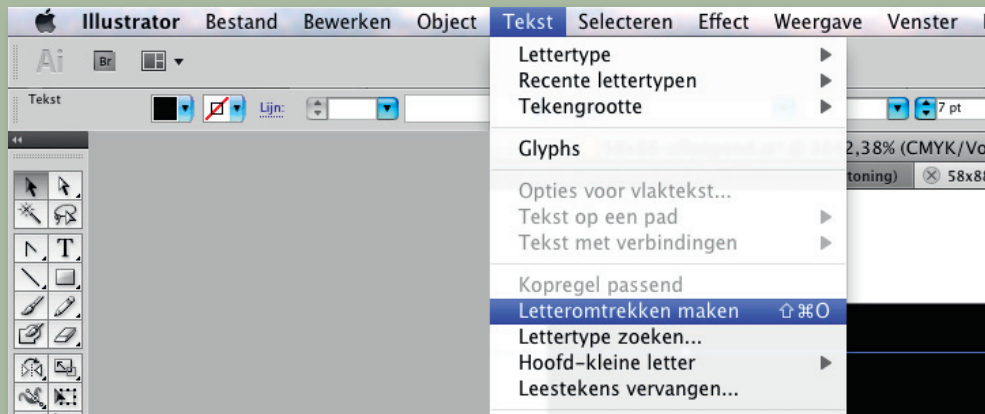

Adobe Illustrator