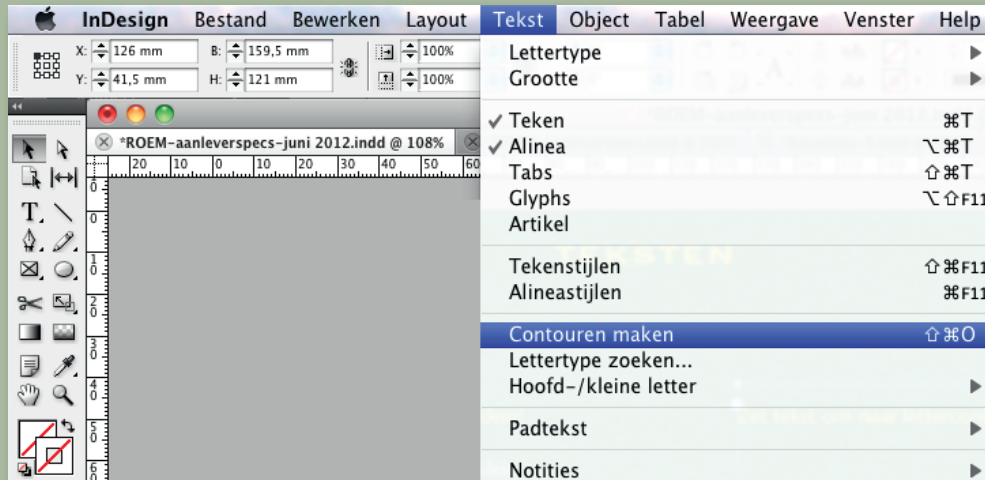

Zet gebruikte fonts om naar lettercontouren.

Tekst moet worden omgezet naar objecten (vector). Hierdoor kunnen er geen teksten verspringen of andere fontproblemen ontstaan bij de verdere digitale montage van uw bestanden.

Dit kan heel eenvoudig in programma's als Adobe InDesign en Illustrator. Selecteer alle gebruikte teksten en kies "Contouren maken" (InDesign) of "Letteromtrekken maken" (Illustrator). Doe dit bij voorkeur in een kopie-bestand, zodat er, bijvoorbeeld bij een herdruk, tekst gewijzigd kan worden in het origineel.

Adobe InDesign